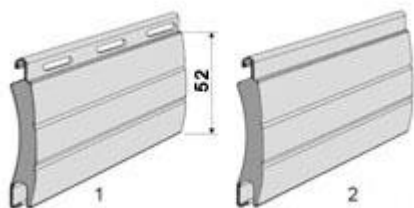

- PA-45 X04
CIEMNY BEŻ

- **PA-45 X26**

STALOWA OLIWKA

Dotyczy wyłącznie rolet zewnętrznych

Dane techniczne:

- Wysokość profilu: 52mm
- Ilość listew na metr wysokości: 19 szt.
- Maksymalna szerokość rolety:
3700mm
- Maksymalna powierzchnia rolety:
8,5m²
- Ciężar 1m²: 3,0 kg