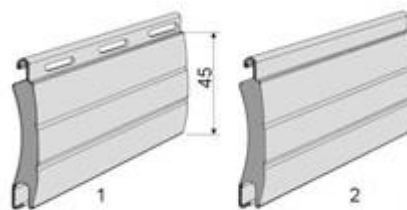

PROFIL PA-39

Dotyczy rolet zewnętrznych i nadstawnych

Dane techniczne:

- Wysokość profilu: 39mm
- Ilość listew na metr wysokości: 26 szt.
- Maksymalna szerokość rolety: 2500mm
- Maksymalna powierzchnia rolety: 6,5m²
- Ciężar 1m²: 2,8 kg

Dotyczy rolet zewnętrznych i nadstawnych

Dane techniczne:

- Wysokość profilu: 45mm
- Ilość listew na metr wysokości: 23 szt.
- Maksymalna szerokość rolety: 3000mm
- Maksymalna powierzchnia rolety: 6,5m²
- Ciężar 1m²: 2,9 kg