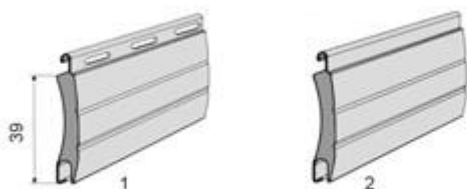

PROFIL PA-39

Dotyczy rolet zewnętrznych i nadstawnych

Dane techniczne:

- Wysokość profilu: 39mm
- Ilość listew na metr wysokości: 26 szt.
- Maksymalna szerokość rolety: 2500mm
- Maksymalna powierzchnia rolety: 6,5m²
- Ciężar 1m²: 2,8 kg

Dotyczy rolet zewnętrznych i nadstawnych

Dane techniczne:

- Wysokość profilu: 45mm
- Ilość listew na metr wysokości: 23 szt.
- Maksymalna szerokość rolety: 3000mm
- Maksymalna powierzchnia rolety: 6,5m²
- Ciężar 1m²: 2,9 kg